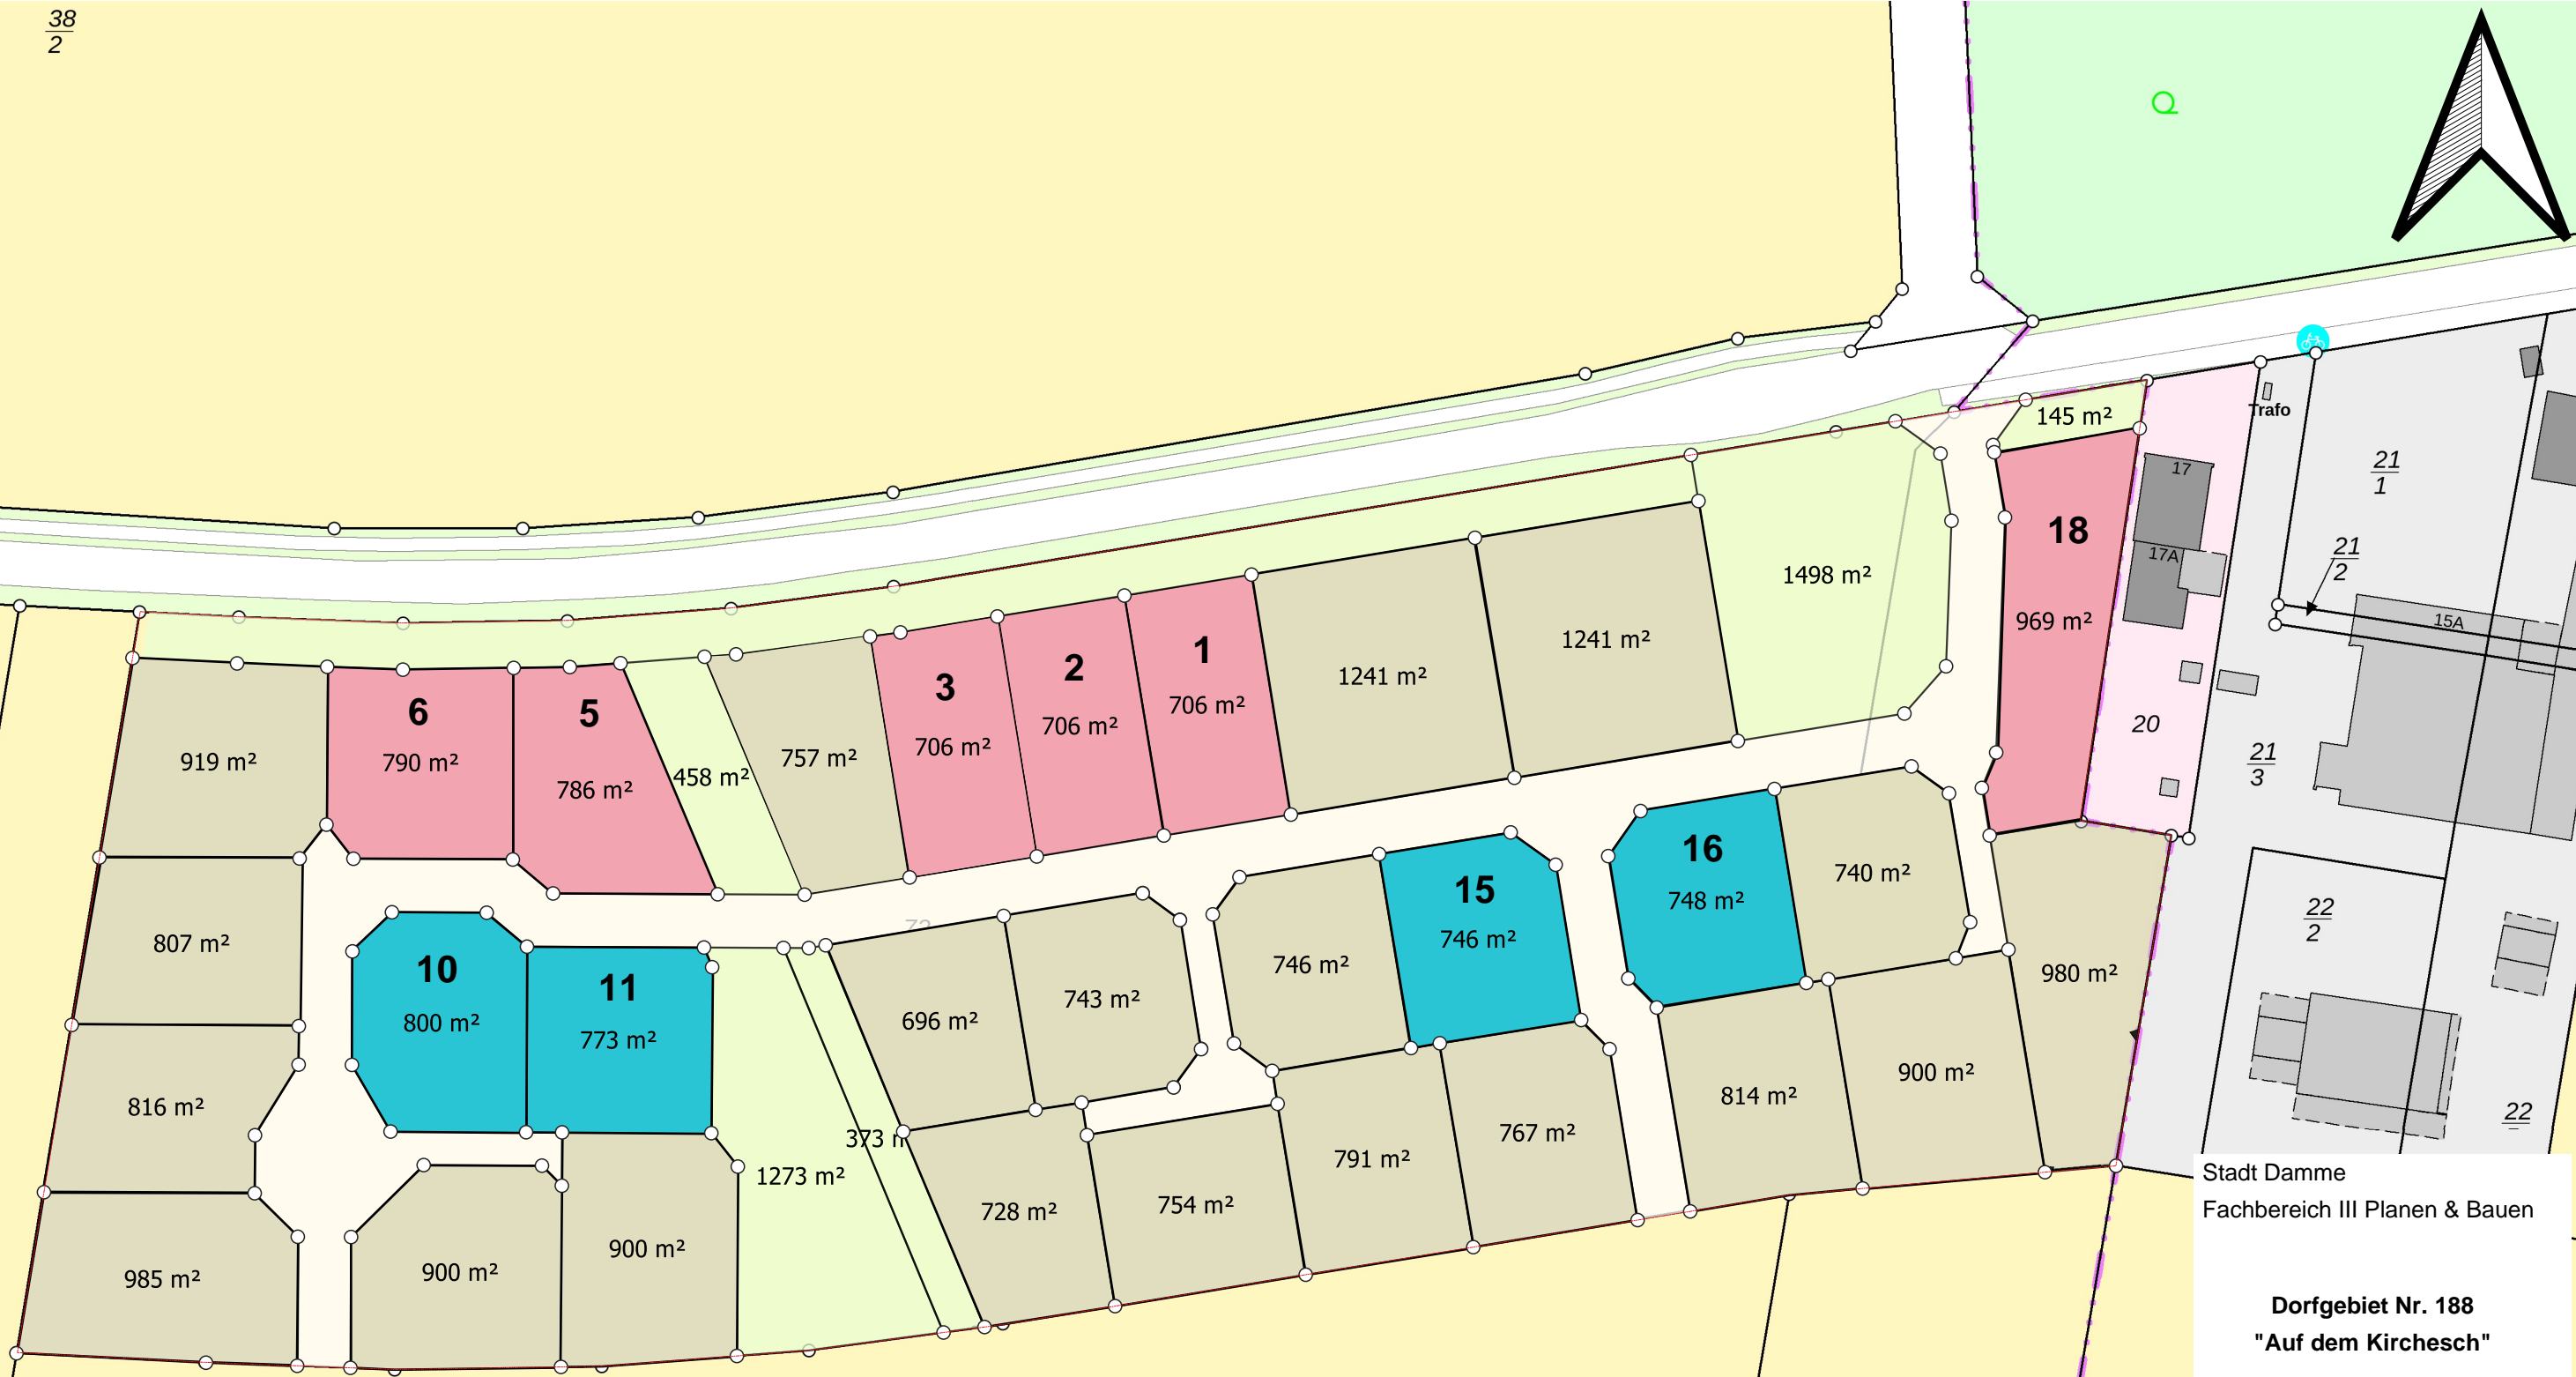

71

72
2

72
4

Stadt Damme
Fachbereich III Planen & Bauen

Dorfgebiet Nr. 188
"Auf dem Kirchesch"

Maßstab 1:1000

- Dorfgebietsabgrenzung
- Verkaufspreis 118 €
- Verkaufspreis 128 €
- Verkaufspreis 198 €
- Nicht zur Verfügung stehende Grundstücke